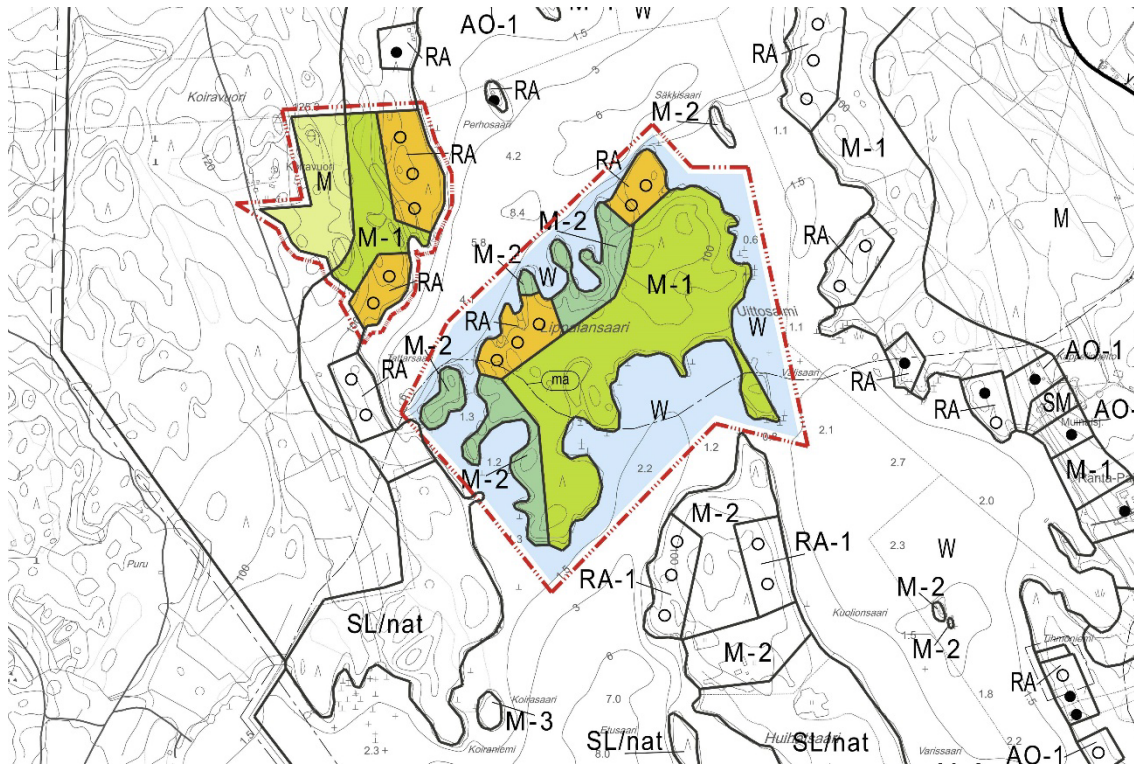

RAUTJÄRVEN YLEISKAAVAN MUUTOS, LUONNOS

KOHDE 10

9.12.2024

178-442-3-9 Saarela

MITTAKAAVA 1: 20 000

Ote voimassa olevasta kaavasta

Muutos kaavaan